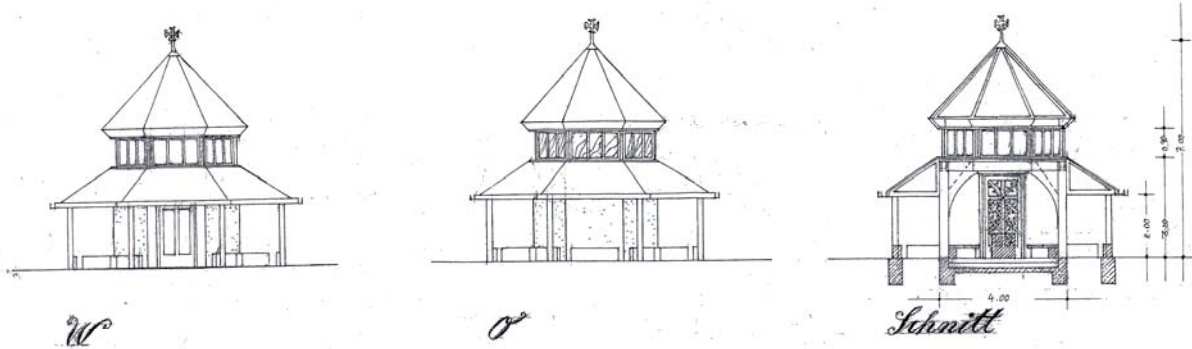

La Cappella „Achtsam am Weg“

(sogno e progetti)

FEDE
SPERANZA
CARITA
PRUDENZA
TEMPERANZA
FORTEZZA
GIUSTIZIA

20. SEPTEMBER 2013
EFFELTRICH

FLURKAPELLE
„Achtsam am Weg“

GRUNDSTEINLEGUNG

Genehmigt mit Bescheid
vom 12. Aug. 2013
Nr. 4/41-2013/500
Landratsamt Forchheim

im vereinfachten Verfahren geprüft
Bescheid, den 12. AUG. 2013

8x8 Achtsamkeit

ERRICHTUNG EINER FLURKAPELLE AM JAKOBUSWEG
M. 1:100 11.11.13

BAUHERR: Markus Nägel, Oberer Bühl 138, Effeltrich, FlurNr. 90:
Markus Nägel

BAUHERR: Markus Nägel, Oberer Bühl 138, Effeltrich, FlurNr. 90:
Markus Nägel

GRUNDSTÜCKSEIGENTÜMER: *Kate*

NACHBARN: *Wolfgang Müller, Dr. J. Müller, R. Müller, P. Müller, G. Müller*

ARCHITEKTEN: ILUND ESTERNECKERLEHLENSTEGENSTR. 108, 90491 NÜRNBERG