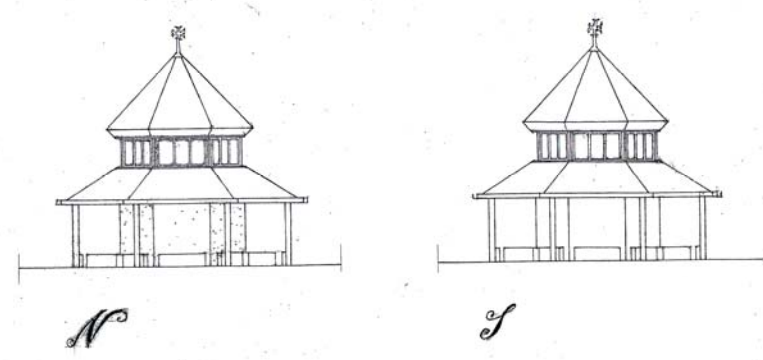

La Cappella „Achtsam am Weg“

(sogno e progetti)

FEDE
SPERANZA
CARITA
PRUDENZA
TEMPERANZA
FORTEZZA
GIUSTIZIA

20. SEPTEMBER 2013
EFFELTRICH

FLURKAPELLE
„Achtsam am Weg“

GRUNDSTEINLEGUNG

Genehmigt mit Bescheid
vom 12. Aug. 2013
Nr. 4/41-2013/500
Landratsamt Forchheim

im vereinfachten Verfahren geprüft
Bescheid, den 12. AUG. 2013

8x8 Achtsamkeit

ERRICHTUNG EINER FLURKAPELLE AM JAKOBUSWEG
M. 1:100 11.11.13

BAUHERR: Markus Nägel, Oberer Bühl 138, Effeltrich, FlurNr. 90:
Markus Nägel