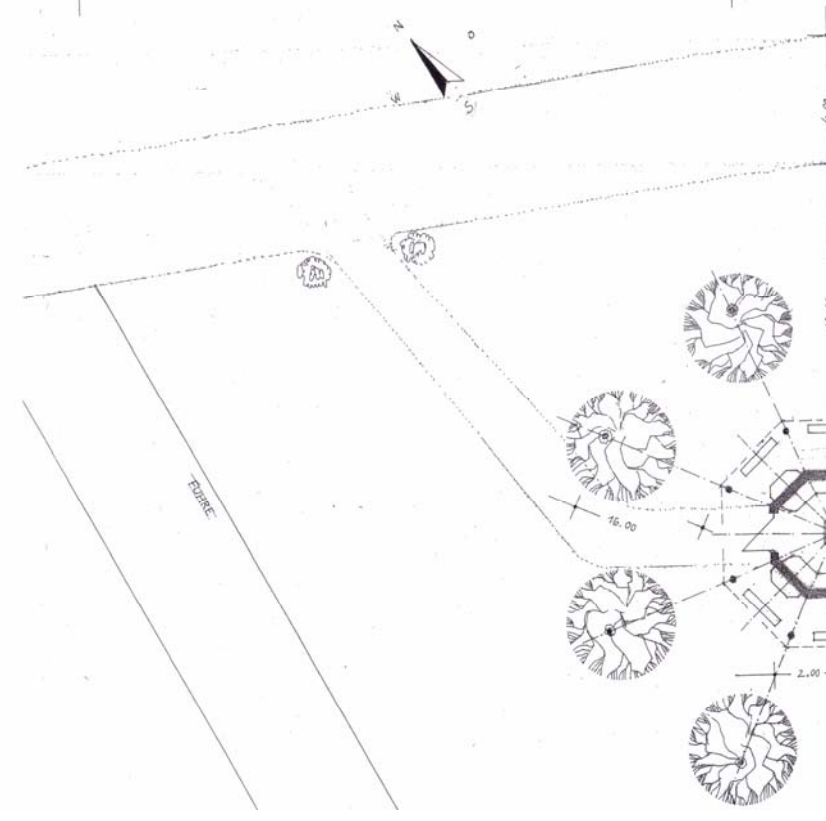

8x8 Achtsamkeit

ERRICHTUNG EINER FLURKAPELLE AM JAKOBUSWEG
M. 1:100 1.7.13

BAUHERR: Markus Nägel, Oberer Bühl 138, Effeltrich, FlurNr. 90:
Markus Nägel

GRUNDSTÜCKSEIGENTÜMER: *Kate*

NACHBARN: *Wolfgang Müller, Dr. J. Müller, R. Müller, P. Müller, G. Müller*

ARCHITEKTEN: ILUND ESTERNECKERLEHLENSTEGENSTR. 108, 90491 NÜRNBERG

Genehmigt mit Bescheid
vom 12. Aug. 2013
Nr. 4/41-2013/500
Landratsamt Forchheim

im vereinfachten Verfahren geprüft
Bescheid, den 12. AUG. 2013