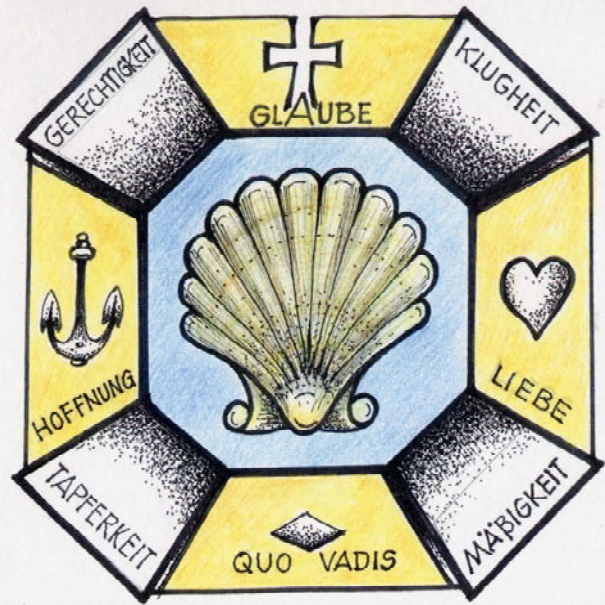

La Cappella „Achtsam am Weg“

(sogno e progetti)

FEDE
SPERANZA
CARITA
PRUDENZA
TEMPERANZA
FORTEZZA
GIUSTIZIA

20. SEPTEMBER 2013
EFFELTRICH

FLURKAPELLE
„Achtsam am Weg“

GRUNDSTEINLEGUNG

Genehmigt mit Bescheid
vom 12. Aug. 2013
Nr. 4/41-2013/500
Landratsamt Forchheim

im vereinfachten Verfahren geprüft
Bescheid, den 12. AUG. 2013

8x8 Achtsamkeit

ERRICHTUNG EINER FLURKAPELLE AM JAKOBUSWEG
M. 1:100 11.11.13

BAUHERR: Markus Nägel, Oberer Bühl 138, Effeltrich, FlurNr. 90:
Markus Nägel